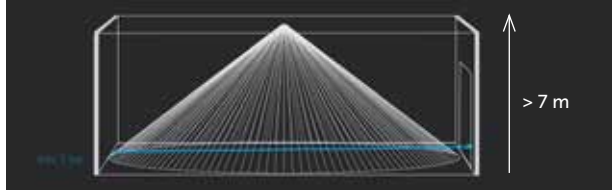

C LENS / LENTILLE

vluchtroutes / chemin de fuite
H < 7 m

F LENS / LENTILLE

vluchtroutes / chemin de fuite
H < 7 m

W LENS / LENTILLE

(= asymetrisch / asymétrique)

verlichting uitgangen en
benodigdheden vuurbestrijding
/ éclairage sorties et points
d'incendie