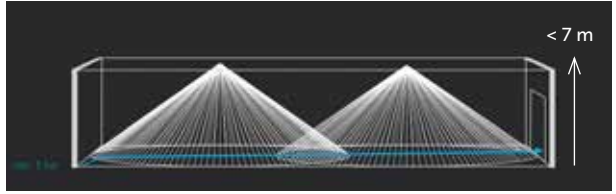

C LENS / LENTILLE

vluchtroutes / chemin de fuite
H < 7 m

F LENS / LENTILLE

vluchtroutes / chemin de fuite
H < 7 m

W LENS / LENTILLE

(= asymetrisch / asymétrique)

verlichting uitgangen en
benodigdheden vuurbestrijding
/ éclairage sorties et points
d'incendie