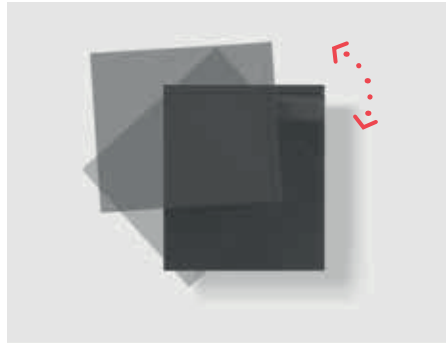

KURA REG

Installazione
Installation
Installation

Parete - Soffitto
Wall - Ceiling
Mur - Plafond

Materiali
Materials
Materiels

Materiale Corpo: Alluminio | Tipo di diffusore: Vetro serigrafato | Trattamento: Bordo mare
Material: Aluminium | Diffuser type: Serigraphed glass | Treatment: Sea treatment
Matériel du corps: Aluminium | Type de diffuseur: Verre sérigraphié | Traitement: Bord de mer

Voltage-current converter Kura

Convertisseur tension-courant Kura

Prod	Spec	N° max	IP	Code
Kura Reg x2	24V - 700mA	3	20	LB1470001
Kura Reg x2	48V - 700mA	6	20	LB1470001

FEATURES

Inclinazione di 90°.
90° tilt.
Inclinaison à 90°.