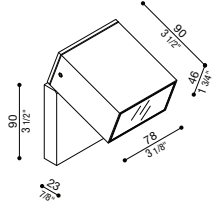

Kura Reg X2

IP65 IK 06 1J xx3 CE UK ER	LED			COL.	CODE *
	W	LM	REAL LM		
	4	360	310	220-240 V	LL14707W□□
					LL14707L□□
					LL14707D□□
					LL14707K□□
	4	360	310	700mA-6V	LZ14707W□□
					LZ14707L□□
					LZ14707D□□
					LZ14707K□□