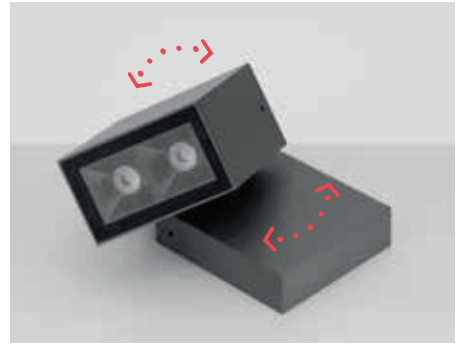

KURA REG

Installazione
Installation
Installation

Parete - Soffitto
Wall - Ceiling
Mur - Plafond

Materiali
Materials
Materiels

Materiale Corpo: Alluminio | Tipo di diffusore: Vetro serigrafato | Trattamento: Bordo mare
Material: Aluminium | Diffuser type: Serigraphed glass | Treatment: Sea treatment
Matériel du corps: Aluminium | Type de diffuseur: Verre sérigraphié | Traitement: Bord de mer

Voltage-current converter Kura

Convertisseur tension-courant Kura

Prod	Spec	N° max	IP	Code
Kura Reg x2	24V - 700mA	3	20	LB1470001
Kura Reg x2	48V - 700mA	6	20	LB1470001

FEATURES

Inclinazione di 90°.
90° tilt.
Inclinaison à 90°.

Rotazione di 210°
210° rotation.
Rotation à 210°.

Rotazione e inclinazione combinate.
Combined rotation and tilting.
Rotation et inclinaison combinées.

KURA REG X2