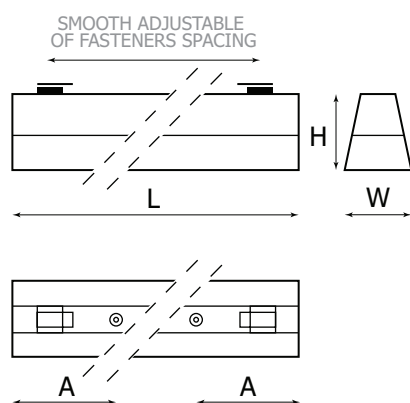

DIMENSIONS

Product code	L [mm]	W [mm]	H [mm]
AM001.1111.830.A000 PX2066601	1200	100	75
AM001.1111.840.A000 PX2066608	1200	100	75
AM002.1111.830.A000 PX2066638	1800	100	75
AM002.1111.840.A000 PX2066640	1800	100	75
AM003.1111.830.A000 PX2066652	3000	100	75
AM003.1111.840.A000 PX2066654	3000	100	75
AM001.1122.830.A000 PX2066657	1200	100	75
AM001.1122.840.A000 PX2066664	1200	100	75
AM002.1122.830.A000 PX2066694	1800	100	75
AM002.1122.840.A000 PX2066696	1800	100	75
AM003.1122.830.A000 PX2066713	3000	100	75
AM003.1122.840.A000 PX2066720	3000	100	75