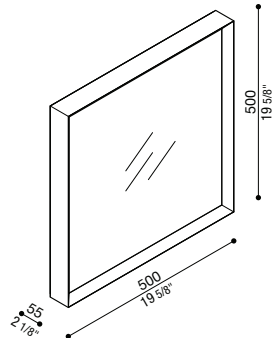

* Complete the CODE □ LED COLOUR N | 4000K 3 | 3000K 2 | 2700K

Flo Q 500

IP20 IK 06 1J xx3 CE UK ER	LED				COL.	CODE *
	W	LM	REAL LM			
	39	4200	3247	⊕ ⊙ 220-240 V		LL134008□
						LL134009□
						LL134010□
						LL134011□
	39	4200	3247	⊕ ⊙ 220-240 V (e)		LS134008□
						LS134009□
						LS134010□
						LS134011□
	39	4200	3247	⊕ ⊙ 220-240 V 1-10V PUSH DALI		LD134008□
						LD134009□
						LD134010□
						LD134011□
	39	4200	3247	⊕ ⊙ 220-240 V 3h		LE134008□
						LE134009□
						LE134010□
						LE134011□