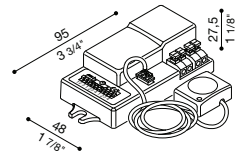

Sensore di Movimento per FLO

Kit di montaggio per sensore di movimento crepuscolare. Idoneo per le versioni 220-240V ed emergenza. Non compatibile con il modello Flo Q 150.

CoL.	Code
-	LB1340003