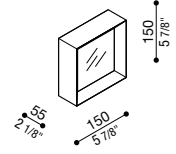

Gold
Gold
Gold

Flo Q 150

IP20 IK 06 1J xx3 CE UK ER	LED			COL.	CODE *
	W	LM	REAL LM		
	10	900	481	220-240 V	LL134000□
					LL134001□
					LL134002□
					LL134003□
	10	900	481	220-240 V DALI PUSH	LM134000□
					LM134001□
					LM134002□
					LM134003□
	10	900	481	220-240 V 1-10V	LD134000□
					LD134001□
					LD134002□
					LD134003□