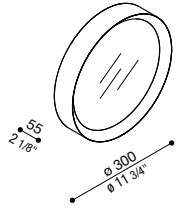

IP20 IK 06 1J xx3 CE UK ER	LED			COL.	CODE *
	W	LM	REAL LM		
	30	2800	2136	220-240 V	LL134016□
					LL134017□
					LL134018□
					LL134019□
	30	2800	2136	220-240 V (ce)	LS134016□
					LS134017□
					LS134018□
					LS134019□
	30	2800	2136	220-240 V DALI	LM134016□
					LM134017□
					LM134018□
					LM134019□
	30	2800	2136	220-240 V 1-10V PUSH	LD134016□
					LD134017□
					LD134018□
					LD134019□
	30	2800	2136	220-240 V 3h	LE134016□
					LE134017□
					LE134018□
					LE134019□