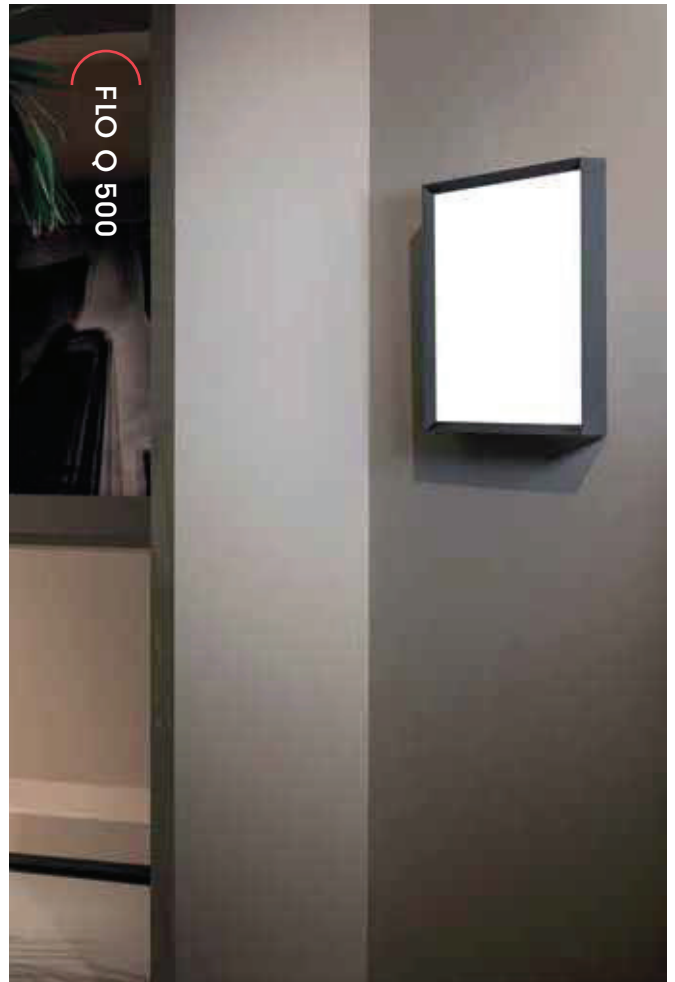

Sensore di Movimento per FLO

Kit di montaggio per sensore di movimento crepuscolare.
Idoneo per le versioni 220-240V ed emergenza.
Non compatibile con il modello Flo Q 150.

Motion sensor for Flo

Mounting kit for motion sensor (which may be mounted inside the fixture). Suitable for 220-240V and emergency versions. Not suitable for Flo Q 150.

Détecteur de présence pour Flo

Kit de montage pour détecteur de mouvement crépusculaire. Convient aux versions 220-240V et de secours. Non compatible avec le Flo Q 150.

CoL.	Code
-	LB1340003