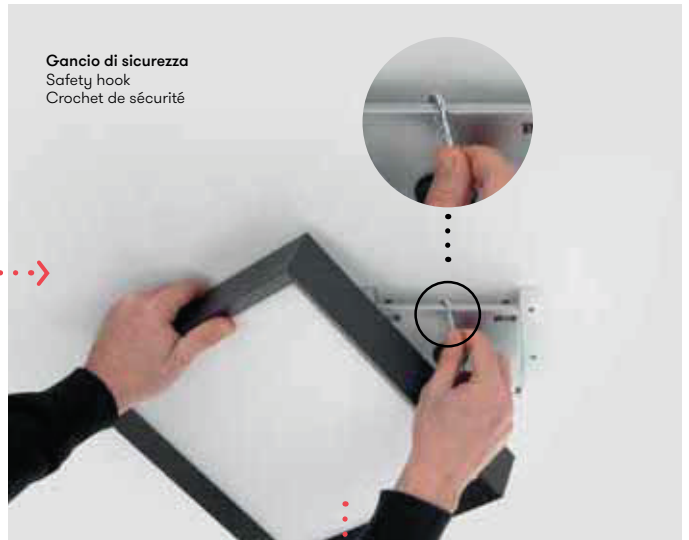

Sensore di Movimento per FLO

Kit di montaggio per sensore di movimento crepuscolare. Idoneo per le versioni 220-240V ed emergenza. Non compatibile con il modello Flo Q 150.

CoL.	Code
-	LB1340003

Motion sensor for Flo

Mounting kit for motion sensor (which may be mounted inside the fixture). Suitable for 220-240V and emergency versions. Not suitable for Flo Q 150.

Détecteur de présence pour Flo

Kit de montage pour détecteur de mouvement crépusculaire. Convient aux versions 220-240V et de secours. Non compatible avec le Flo Q 150.

FEATURES