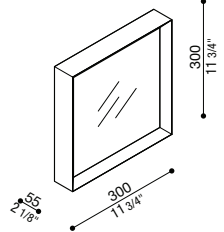

Flo Q 300

IP20 IK 06 1J xx3 CE UK ER	LED				COL.	CODE *
	W	LM	REAL LM			
	30	2800	2169	⊕ ⊙ 220-240 V		LL134004□
						LL134005□
						LL134006□
						LL134007□
	30	2800	2169	⊕ ⊙ 220-240 V (e)		LS134004□
						LS134005□
						LS134006□
						LS134007□
	30	2800	2169	⊕ ⊙ 220-240 V DALI		LM134004□
						LM134005□
						LM134006□
						LM134007□
	30	2800	2169	⊕ ⊙ 220-240 V 1-10V PUSH		LD134004□
						LD134005□
						LD134006□
						LD134007□
	30	2800	2169	⊕ ⊙ 220-240 V 3h		LE134004□
						LE134005□
						LE134006□
						LE134007□