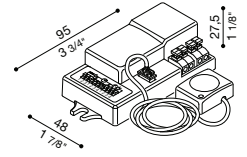

Sensore di Movimento per FLO

Kit di montaggio per sensore di movimento crepuscolare.
Idoneo per le versioni 220-240V ed emergenza.
Non compatibile con il modello Flo Q 150.

Motion sensor for Flo

Mounting kit for motion sensor (which may be mounted inside the fixture). Suitable for 220-240V and emergency versions. Not suitable for Flo Q 150.

Détecteur de présence pour Flo

Kit de montage pour détecteur de mouvement crépusculaire. Convient aux versions 220-240V et de secours. Non compatible avec le Flo Q 150.

CoL.	Code
-	LB1340003