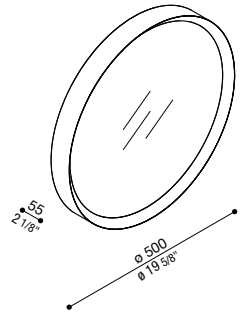

Flo T 500

IP20 IK 06 1J xx3 CE UK ER	LED			COL.	CODE *
	W	LM	REAL LM		
	45	4200	3517	220-240 V	LL134020□
					LL134021□
					LL134022□
					LL134023□
	45	4200	3517	220-240 V (ce)	LS134020□
					LS134021□
					LS134022□
					LS134023□
	45	4200	3517	220-240 V 1-10V PUSH DALI	LD134020□
					LD134021□
					LD134022□
					LD134023□
	45	4200	3517	220-240 V 3h	LE134020□
					LE134021□
					LE134022□
					LE134023□