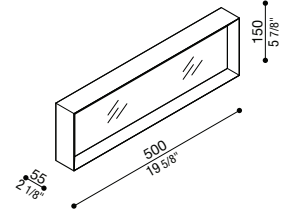

Flo R

IP20 IK 06 1J xx3 CE UK ER	LED			COL.	CODE *
	W	LM	REAL LM		
	39	4200	2184	220-240 V	LL134012□
					LL134013□
					LL134014□
					LL134015□
	39	4200	2184	220-240 V (☺)	LS134012□
					LS134013□
					LS134014□
					LS134015□
	39	4200	2184	220-240 V DALI	LM134012□
					LM134013□
					LM134014□
					LM134015□
	39	4200	2184	220-240 V 1-10V PUSH	LD134012□
					LD134013□
					LD134014□
					LD134015□
	39	4200	2184 + LED 7W em.3H - 152lm	220-240 V 3h	LE134012□
					LE134013□
					LE134014□
					LE134015□