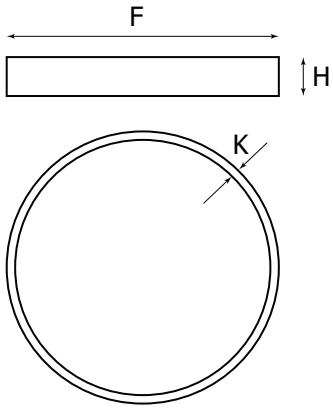

#### DIMENSIONS

H [mm]	F [mm]	K [mm]	OPAL	MPRM
66	320	13	CW001.2211.830.A000 PX0907817	CW001.2222.830.A000 PX0907875
			CW001.2211.840.A000 PX0907819	CW001.2222.840.A000 PX0907876
66	440	13	CW002.2211.830.A000 PX0907822	CW002.2222.830.A000 PX0907878
			CW002.2211.840.A000 PX0907829	CW002.2222.840.A000 PX0907885
66	520	13	CW003.2211.830.A000 PX0907836	CW003.2222.830.A000 PX0907892
			CW003.2211.840.A000 PX0907843	CW003.2222.840.A000 PX0907899
110	630	13	CW004.2211.830.A000 PX0907845	CW004.2222.830.A000 PX0907901
			CW004.2211.840.A000 PX0907847	CW004.2222.840.A000 PX0907903
110	800	13	CW005.2211.830.A000 PX0907850	
			CW005.2211.840.A000 PX0907857	
110	1065	13	CW006.2211.830.A000 PX0907864	
			CW006.2211.840.A000 PX0907871	

H = Height / Depth | F = Outer diameter | K = Additional dimension

---