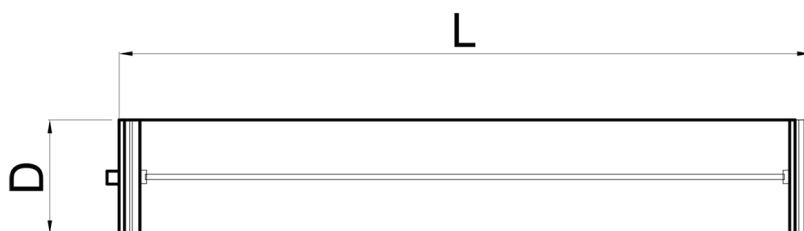

APLICACIONES INDICADAS / SUITABLE APPLICATIONS / APPLICATIONS APPROPRIÉES

Temperatura ambiente: -25 a +45°C.
Ambient working temperature: -20 a +45°C.
Température de travail : -25 a +45°C.