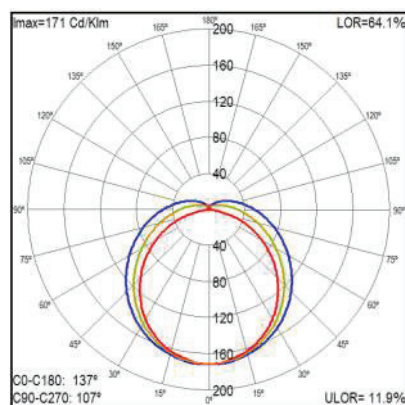

Ref.	Potencia Power Puissance	Emisión bruta Gross output Flux de la source	Emisión Neta Net output Flux sortant	Tª color Tª colour Tª couleur	L	D	D + brida D + clamp D + fixations	Embalaje Packaging Emballage
	(W)	(Lm)	(Lm)	(°K)	(mm)	(mm)	(mm)	
LS113	13	1.490	997	3.000	727	83	133	1
LS114	13	1.550	1.037	4.000	727	83	133	1
LS123	16	2.560	1.712	3.000	727	83	133	1
LS124	16	2.670	1.786	4.000	727	83	133	1
LS213	24	2.980	1.993	3.000	1.337	83	133	1
LS214	24	3.200	2.140	4.000	1.337	83	133	1
LS223	32	5.120	3.424	3.000	1.337	83	133	1
LS224	32	5.340	3.571	4.000	1.337	83	133	1
LS313	29	3.720	2.488	3.000	1.637	83	133	1
LS314	29	4.000	2.675	4.000	1.637	83	133	1
LS323	40	6.310	4.220	3.000	1.637	83	133	1
LS324	40	6.700	4.481	4.000	1.637	83	133	1