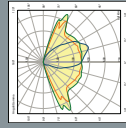

VERSIONI DISPONIBILI / AVAILABLE VERSIONS