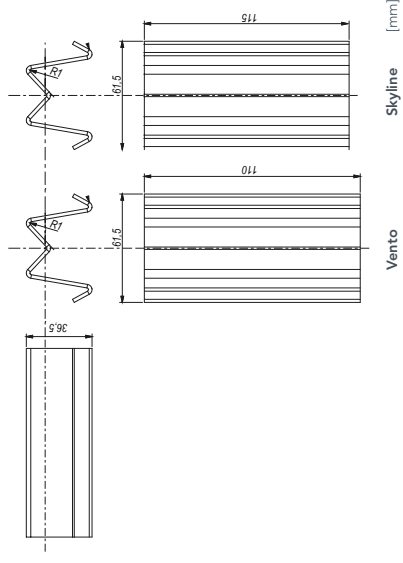

950000.000 Braccio da parete | wall bracket Ø 60mm

950000.003 Adattatore palo | pole adapter Ø 40mm

950000.006 Adattatore palo | pole adapter Ø 76mm

ACCESSORIES

ACCESSORI / ACCESSORIES

● **Vento**
Adattatore palo Ø 40-42mm
Pole adapter Ø 40-42mm

950800.040

● **Skyline**
Adattatore palo Ø 40-42mm
Pole adapter Ø 40-42mm

950600.040

● **Vento / Skyline / Soul Led**
Adattatore palo Ø 76 mm
Pole adapter Ø 76 mm

950000.006

● **Vento**
Adattatore palo Ø 48-50mm
Pole adapter Ø 48-50mm

950800.050

● **Skyline**
Adattatore palo Ø 48-50mm
Pole adapter Ø 48-50mm

950600.050

● **Vento / Skyline / Soul Led**
Braccio da parete/angolo Ø 60 mm
Angle/wall bracket Ø 60 mm

950000.000

● **Soul Led**
Adattatore palo Ø 40 mm
Pole adapter Ø 40 mm