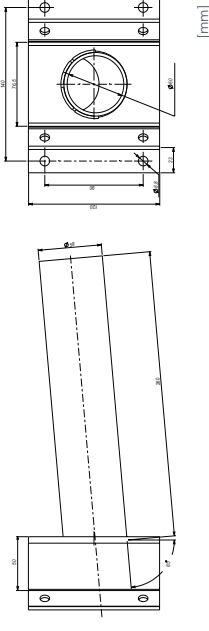

950000.000 Braccio da parete | wall bracket Ø 60mm

950000.003 Adattatore palo | pole adapter Ø 40mm

950000.006 Adattatore palo | pole adapter Ø 76mm

ACCESSORIES

ACCESSORI / ACCESSORIES

● **Vento**
Adattatore palo Ø 40-42mm
Pole adapter Ø 40-42mm

950800.040

● **Skyline**
Adattatore palo Ø 40-42mm
Pole adapter Ø 40-42mm

950600.040

● **Vento / Skyline / Soul Led**
Adattatore palo Ø 76 mm
Pole adapter Ø 76 mm

950000.006

● **Vento**
Adattatore palo Ø 48-50mm
Pole adapter Ø 48-50mm

950800.050

● **Skyline**
Adattatore palo Ø 48-50mm
Pole adapter Ø 48-50mm

950600.050

● **Vento / Skyline / Soul Led**
Braccio da parete/angolo Ø 60 mm
Angle/wall bracket Ø 60 mm

950000.000

● **Soul Led**
Adattatore palo Ø 40 mm
Pole adapter Ø 40 mm