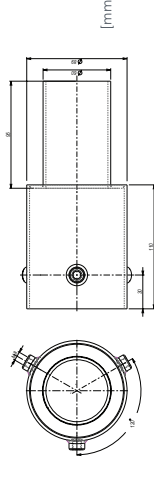

950000.000 Braccio da parete | wall bracket Ø 60mm

950000.003 Adattatore palo | pole adapter Ø 40mm

950000.006 Adattatore palo | pole adapter Ø 76mm

ACCESSORIES

ACCESSORI / ACCESSORIES

● **Vento**
Adattatore palo Ø 40-42mm
Pole adapter Ø 40-42mm

950800.040

● **Skyline**
Adattatore palo Ø 40-42mm
Pole adapter Ø 40-42mm

950600.040

● **Vento / Skyline / Soul Led**
Adattatore palo Ø 76 mm
Pole adapter Ø 76 mm

950000.006

● **Vento**
Adattatore palo Ø 48-50mm
Pole adapter Ø 48-50mm

950800.050

● **Skyline**
Adattatore palo Ø 48-50mm
Pole adapter Ø 48-50mm

950600.050

● **Vento / Skyline / Soul Led**
Braccio da parete/angolo Ø 60 mm
Angle/wall bracket Ø 60 mm

950000.000

● **Soul Led**
Adattatore palo Ø 40 mm
Pole adapter Ø 40 mm