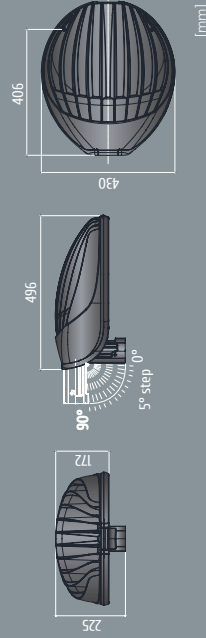

SOUL LED

SIMBOLOGIA / SIMBOLGY pag. 8-9

CE

IP66

IK08

ta
-35 / +45

1-10V

CRI ≥ 80

VERSIONI DISPONIBILI / AVAILABLE VERSIONS

CCT 4000K
COLORE STANDARD
STANDARD COLOUR

TEMPERATURA COLORE DISPONIBILE / COLOUR TEMPERATURE AVAILABLE pag. 136

DIMENSIONI / DIMENSIONS

DIMENSIONI IMBALLO / PACKING DIMENSIONS

m³ 0,048
500x445x215mm

DISPONIBILE A RICHIESTA / AVAILABLE ON REQUEST

- driver DALI e riduzione di flusso con sistema Vmidnight;
- SPD 10kV;
- verniciatura speciale: colore e tipologia di finitura (C5).
- DALI driver and output reduction with Vmidnight system;
- SPD 10kV;
- special paintwork: colour and type of coating (C5).

ACCESSORI / ACCESSORIES

- adattatore per palo Ø 40 e 76mm;
- braccio da parete/angolo Ø 60mm.
- pole adapter Ø 40 and 76mm;
- angle/wall bracket Ø 60mm.

Armatura stradale a LED, elegante e moderna, sviluppata per l'illuminazione di centri urbani e residenziali. Ideale per strade, parcheggi, piazzali e giardini.