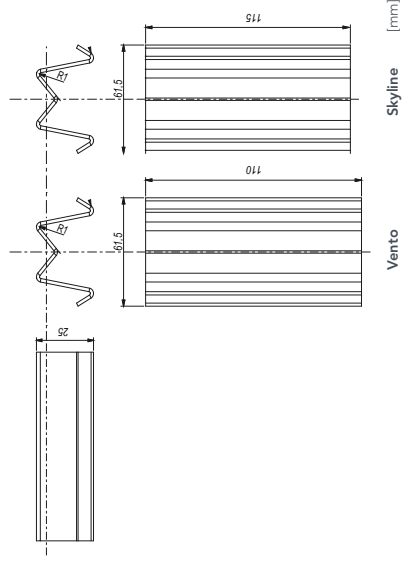

950000.000 Braccio da parete | wall bracket Ø 60mm

950000.003 Adattatore palo | pole adapter Ø 40mm

950000.006 Adattatore palo | pole adapter Ø 76mm

ACCESSORIES

ACCESSORI / ACCESSORIES

● **Vento**
Adattatore palo Ø 40-42mm
Pole adapter Ø 40-42mm

950800.040

● **Skyline**
Adattatore palo Ø 40-42mm
Pole adapter Ø 40-42mm

950600.040

● **Vento / Skyline / Soul Led**
Adattatore palo Ø 76 mm
Pole adapter Ø 76 mm

950000.006

● **Vento**
Adattatore palo Ø 48-50mm
Pole adapter Ø 48-50mm

950800.050

● **Skyline**
Adattatore palo Ø 48-50mm
Pole adapter Ø 48-50mm

950600.050

● **Vento / Skyline / Soul Led**
Braccio da parete/angolo Ø 60 mm
Angle/wall bracket Ø 60 mm

950000.000

● **Soul Led**
Adattatore palo Ø 40 mm
Pole adapter Ø 40 mm