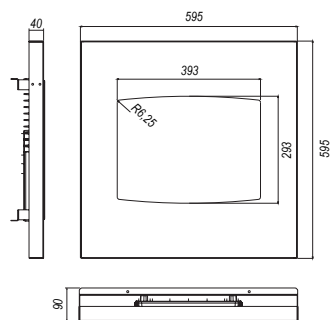

● Kit di emergenza SA
Maintained emergency kit